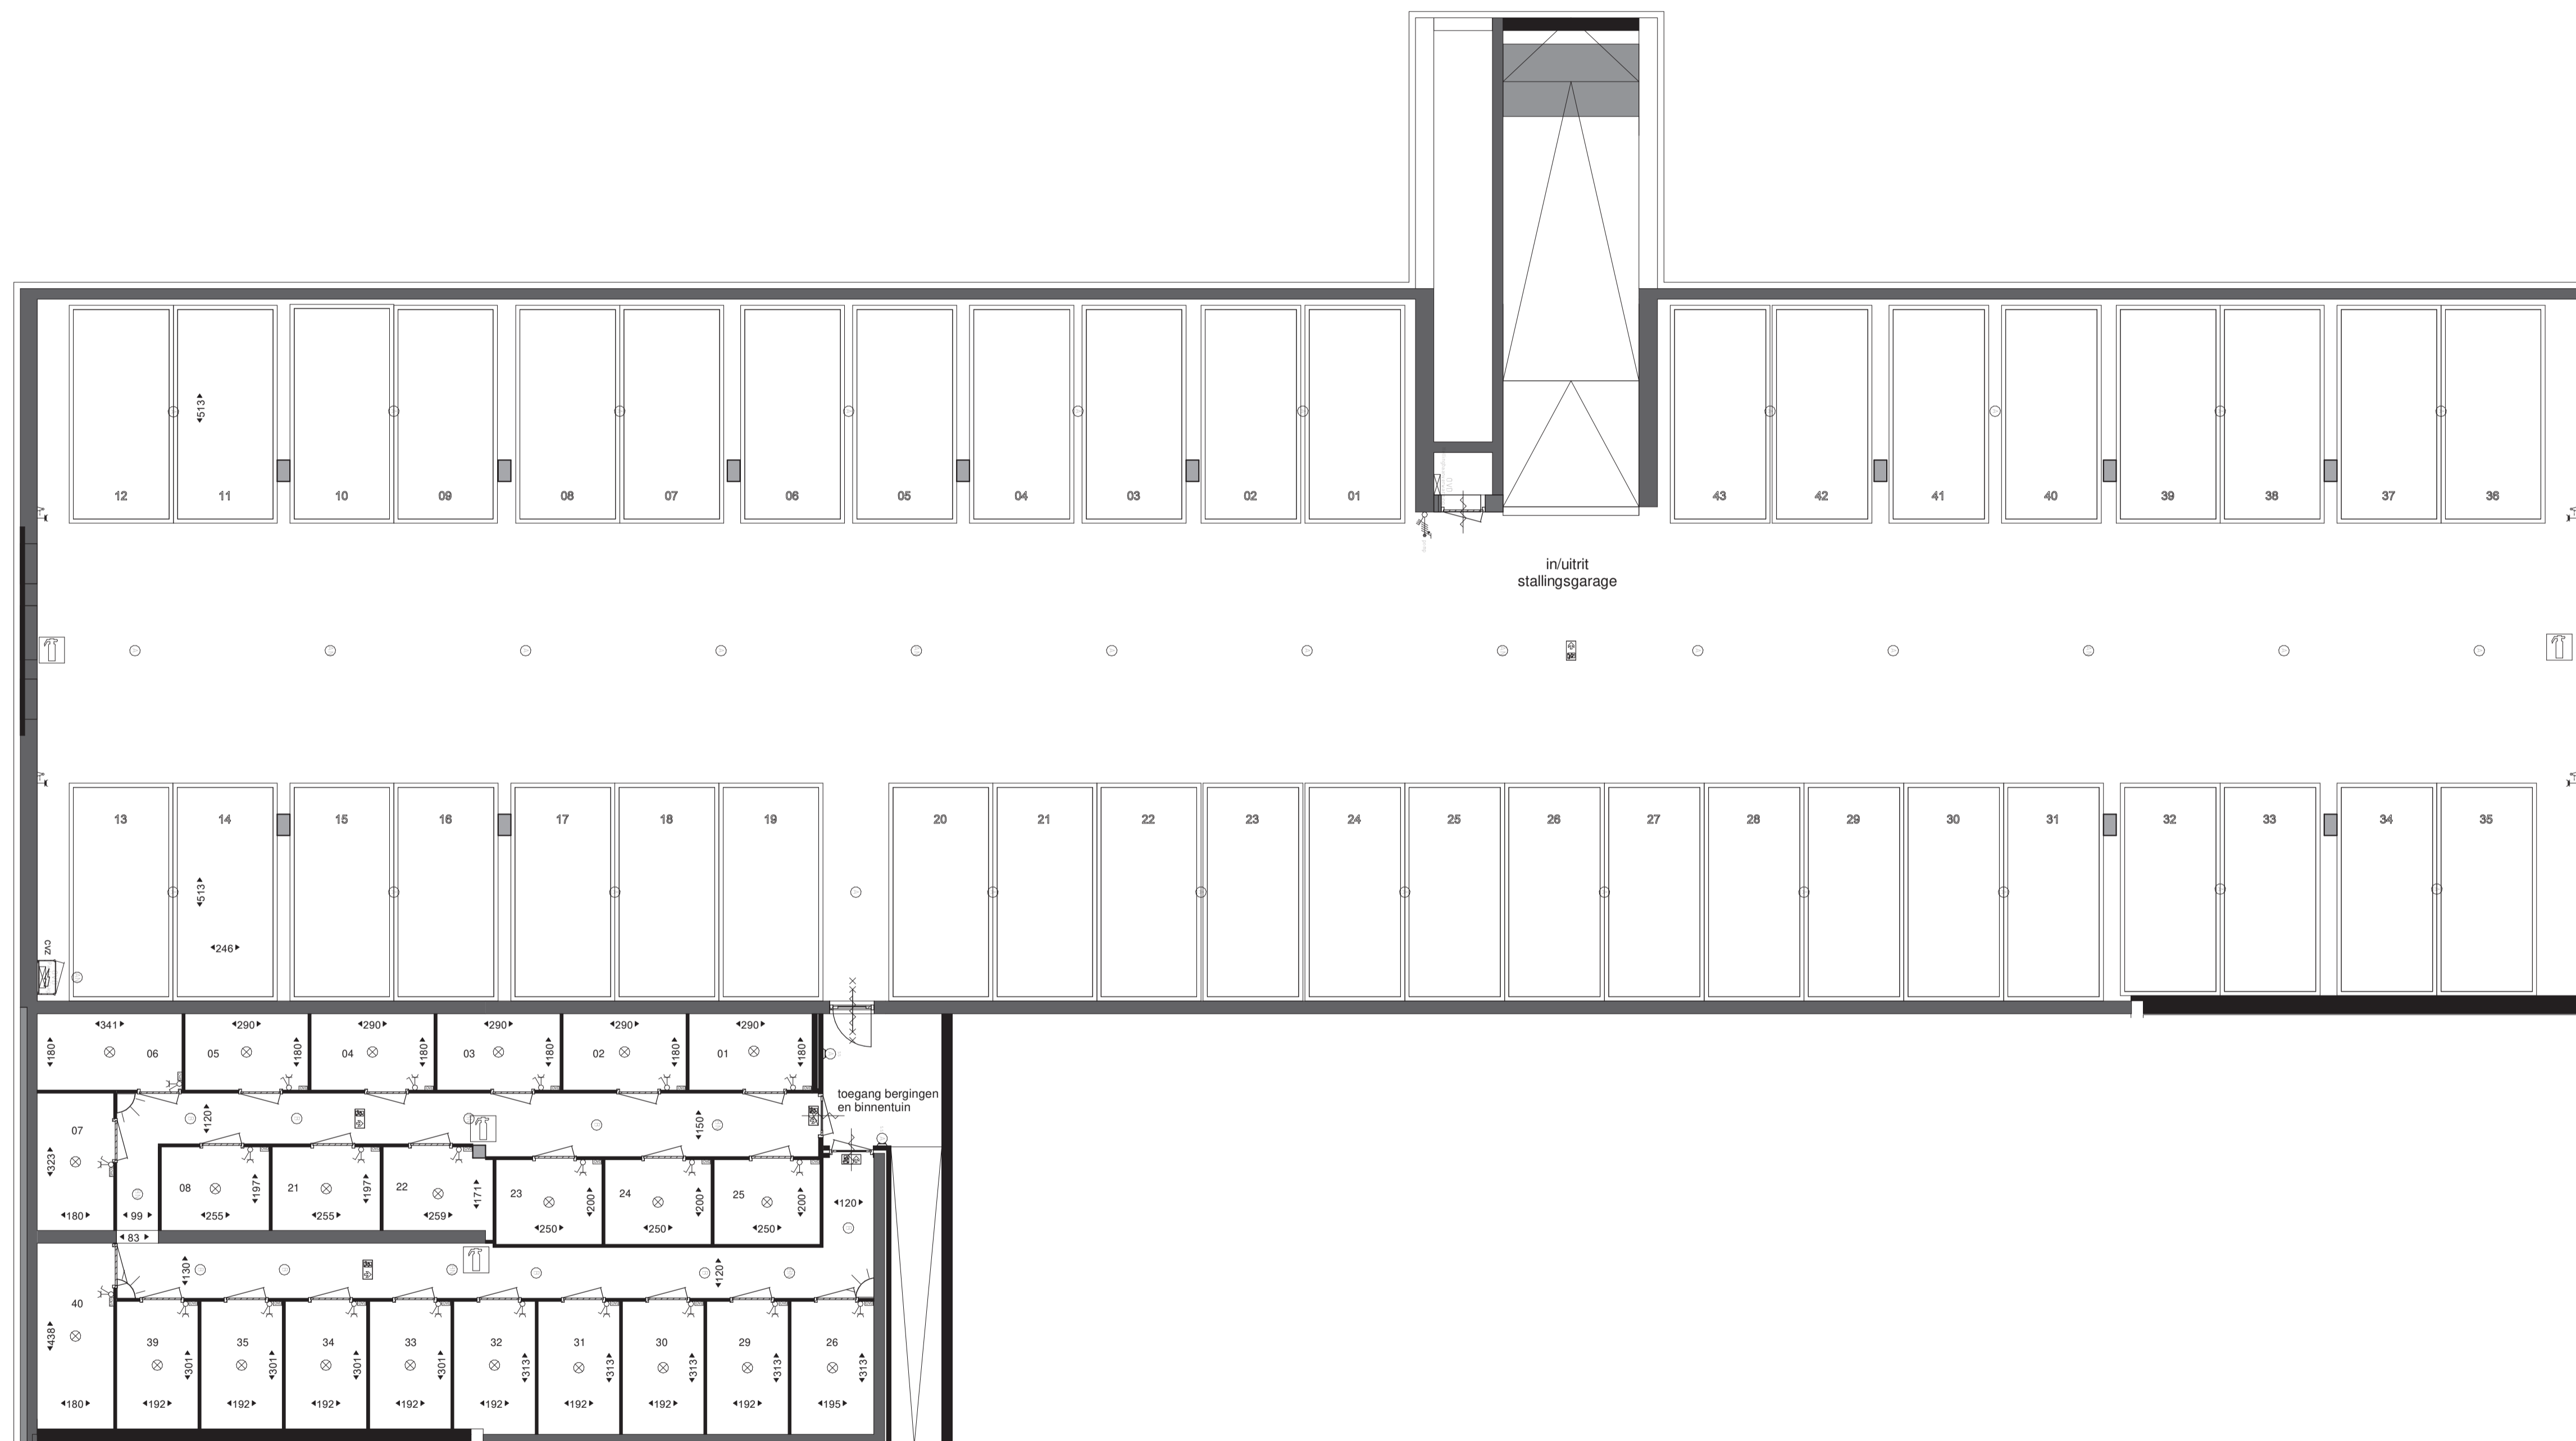

LEGENDA	
ALGEMEEN	
	Bebouwing met aanduiding entree en huusnummer
	Optie tot uitbouw
	Hellingbaan
	Perceelgrenzen
VERHARDINGEN	
	Verharding privé steop en rondging tuin
	Verharding binnentuin
	Verharding dakterras, Betontegel 50x50cm
	Entree naar privétuin
ELEMENTEN	
	Traptreden
	Zitrand
TERREINRICHTINGSELEMENTEN	
	Transparant scherm met begroeing Aanplanthoogte 80-100cm Volgroeid circa 180cm
	Houten erfafscheiding privétuin
	Opstelplaats voor kiko's
	Tuinkast
	Tuinkast - Optie Standaard is een beukenhaag t.p.v. de tuinkast
	Priveberging in tuin
GROENVORZIENING	
	Boom
	Heester
	Wadi
	Plantenbak op dek met begroeing Hoogte circa 20-30cm
	Plantenbak op dek met begroeing Hoogte circa 10cm
	Beplantingsvak gezamenlijke binnentuin
	Beukenhaag Aanplanthoogte 125-150cm Volgroeid circa 180cm
	Gazon gezamenlijke binnentuin

Verkooptekening – halfverdiepte
parkeer- en bergingenkelder

schaal 1:100
formaat A1
datum 04-10-2018