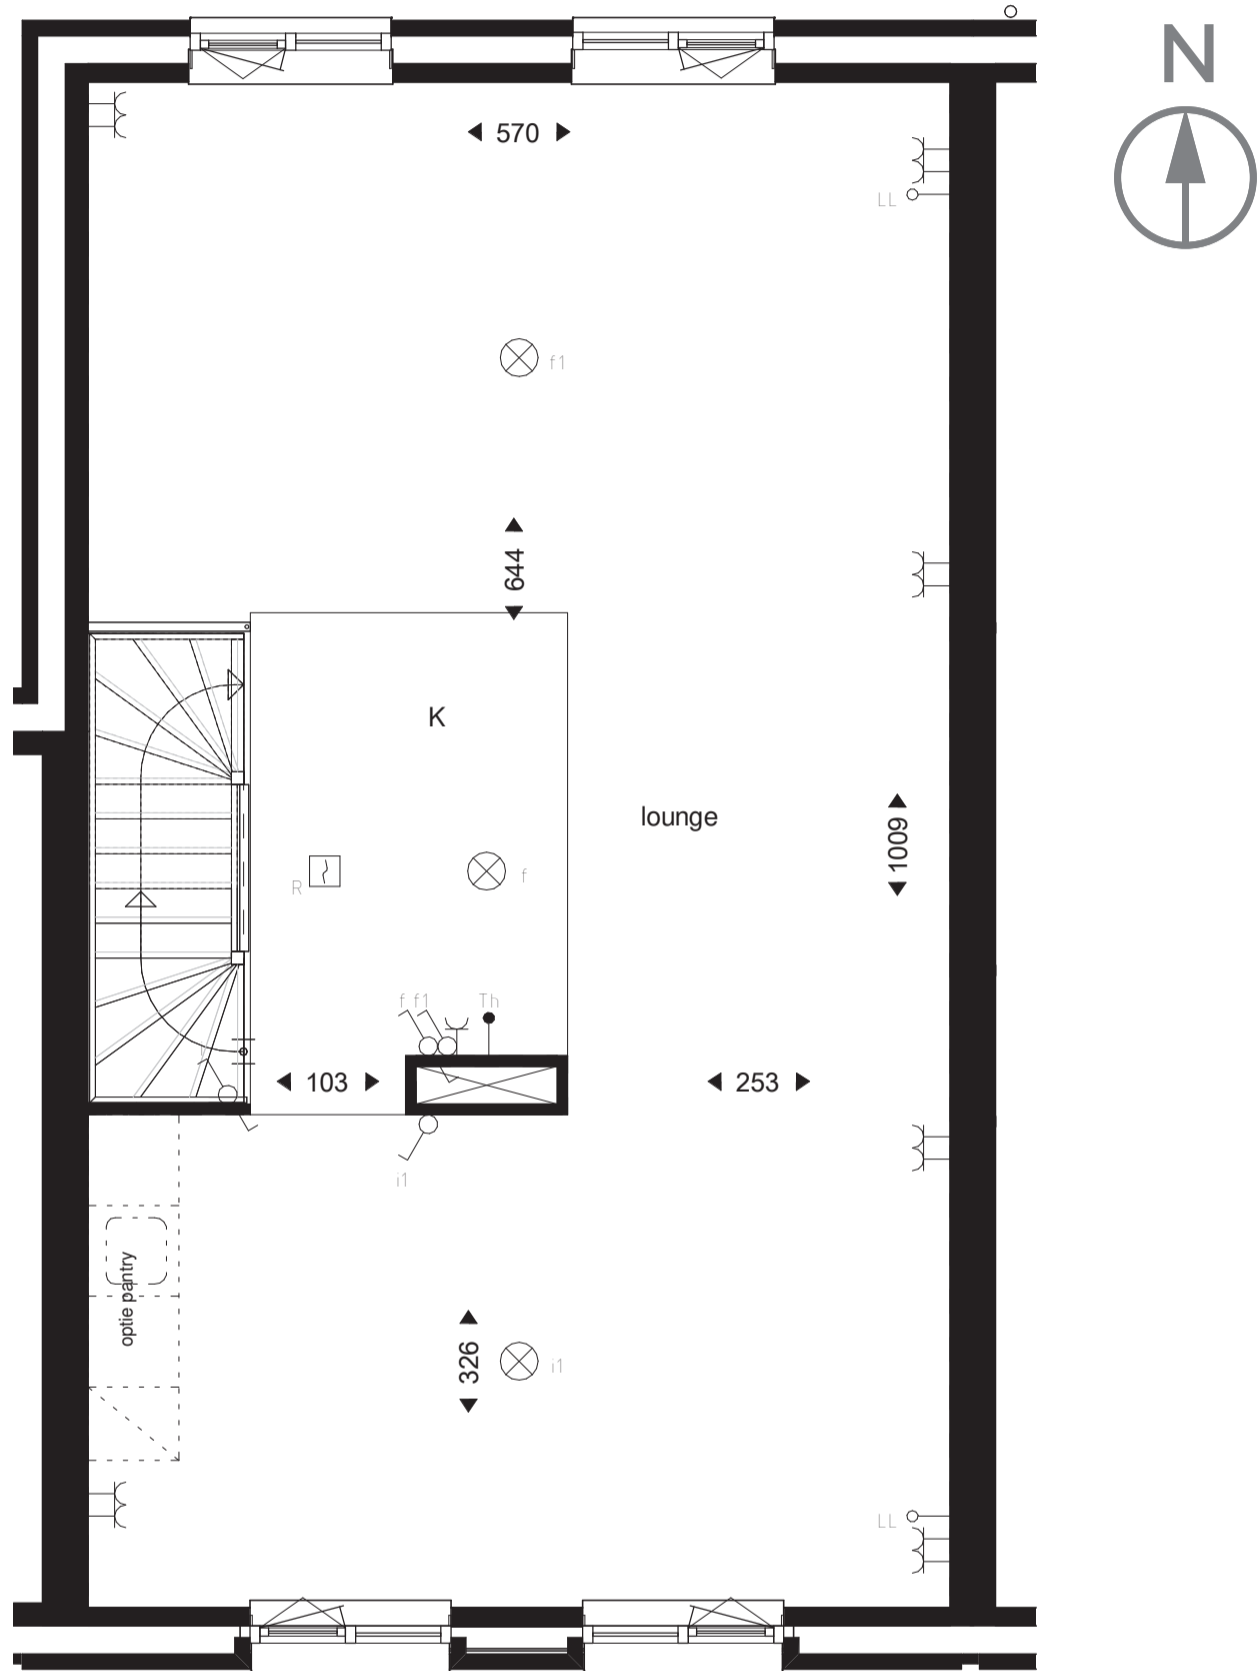

# Verkooptekening bouwnummer 3 plattegrond begane grond

schaal 1:50  
formaat A3  
datum 04-10-2018

Ronduit Utrecht

Lounge-annex parkzijde

Verkooptekening bouwnummer 21  
plattegrond begane grond

schaal 1:50  
formaat A2  
datum 04-10-2018

Ronduit Utrecht

Lounge-annex parkzijde

Verkooptekening bouwnummer 24  
plattegrond begane grond

schaal 1:50  
formaat A2  
datum 04-10-2018

Ronduit Utrecht