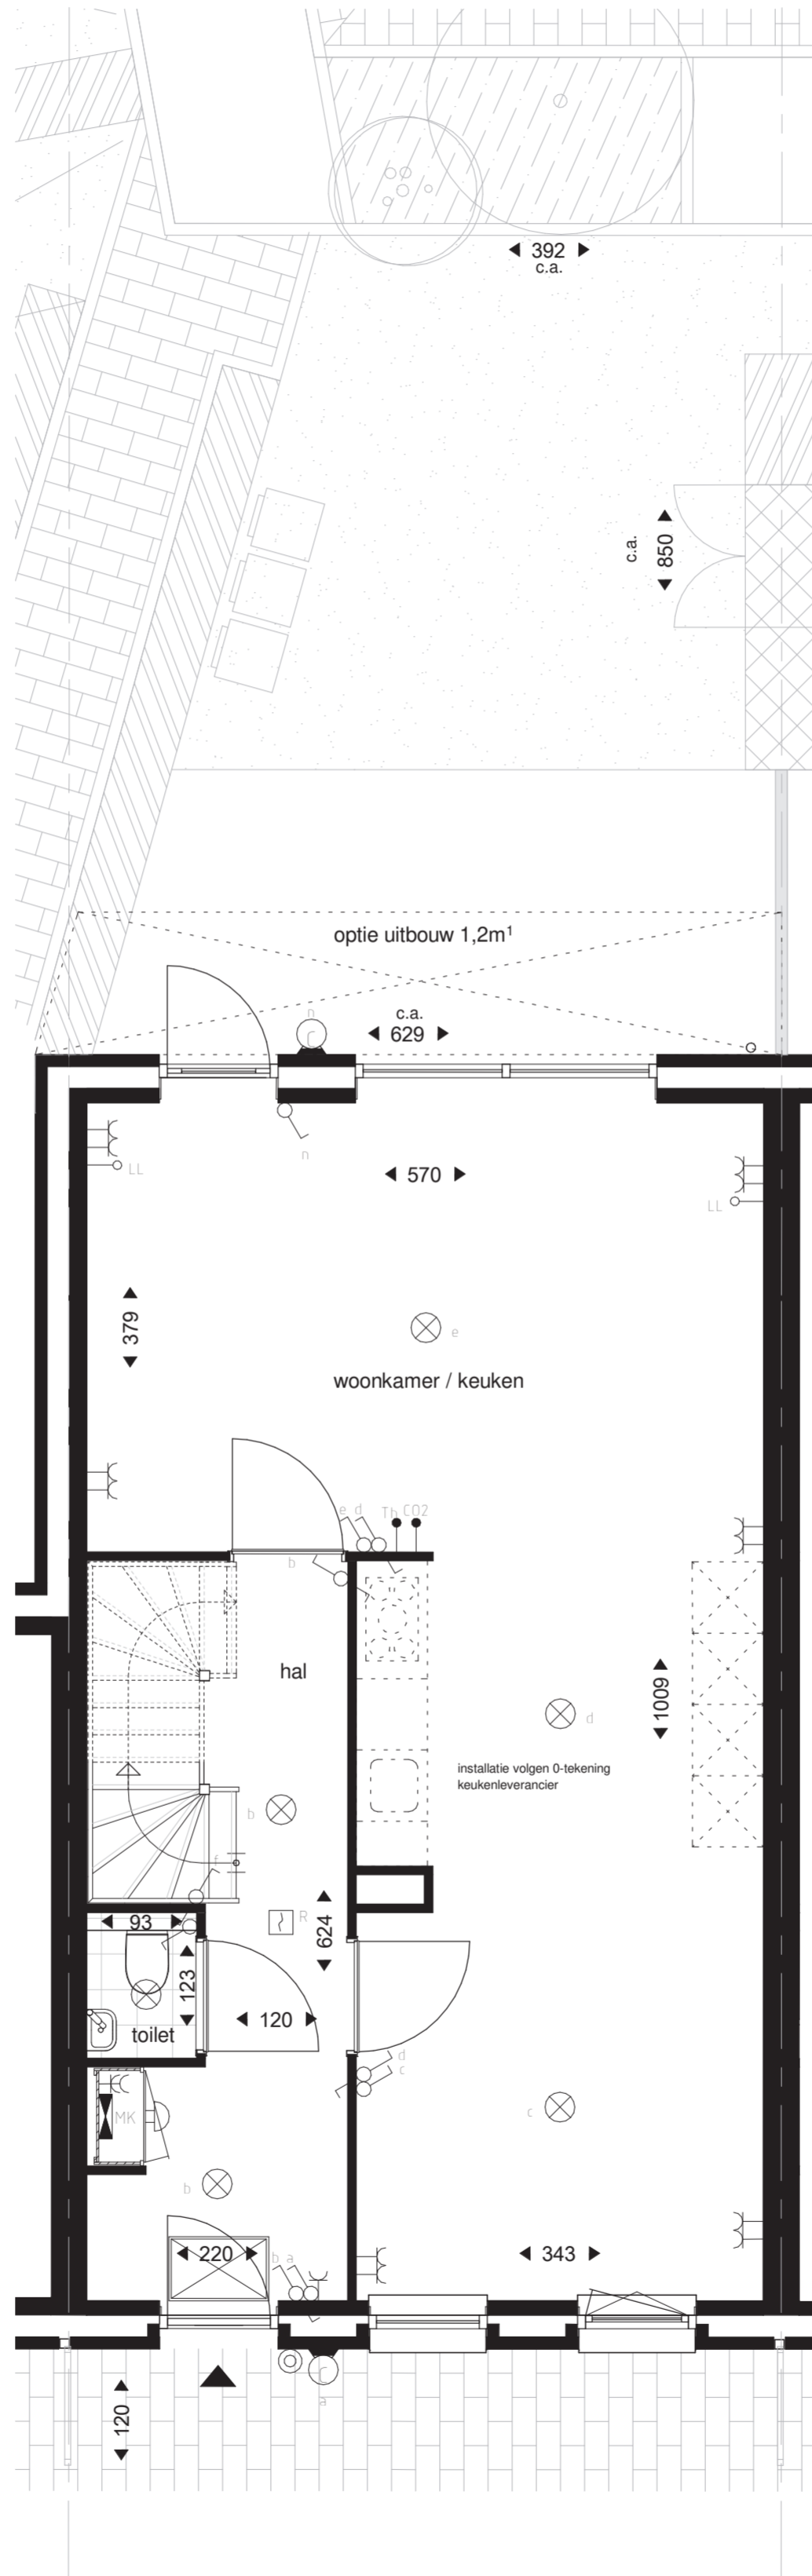

# Verkooptekening bouwnummer 3 plattegrond begane grond

schaal 1:50  
formaat A3  
datum 04-10-2018

Ronduit Utrecht

Lounge-annex parkzijde

Verkooptekening bouwnummer 21  
plattegrond begane grond

schaal 1:50  
formaat A2  
datum 04-10-2018

Ronduit Utrecht

Lounge-annex parkzijde

Verkooptekening bouwnummer 24  
plattegrond begane grond

schaal 1:50  
formaat A2  
datum 04-10-2018

Ronduit Utrecht