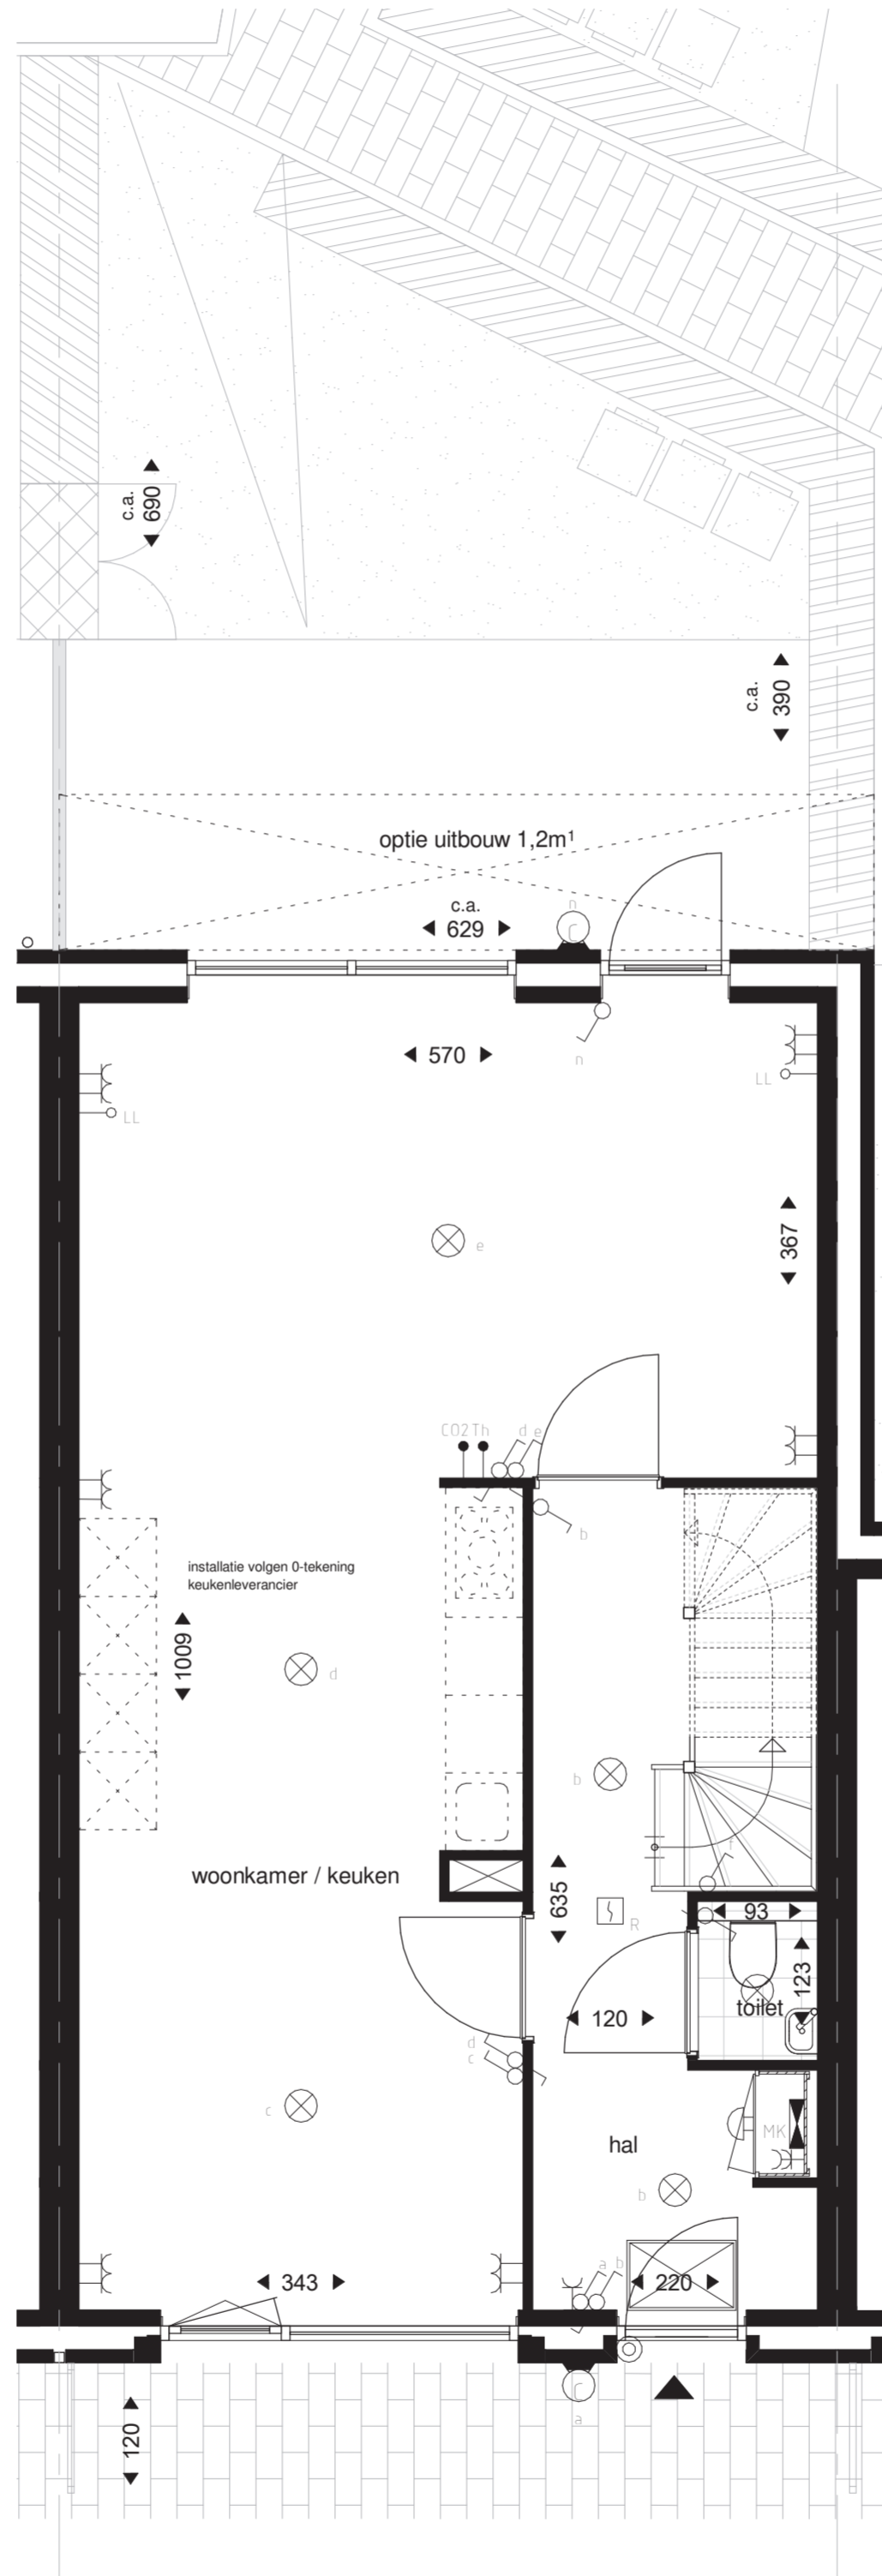

# Verkooptekening bouwnummer 3 plattegrond begane grond

schaal 1:50  
formaat A3  
datum 04-10-2018

Ronduit Utrecht

Lounge-annex parkzijde

Verkooptekening bouwnummer 21  
plattegrond begane grond

schaal 1:50  
formaat A2  
datum 04-10-2018

Ronduit Utrecht

Lounge-annex parkzijde

Verkooptekening bouwnummer 24  
plattegrond begane grond

schaal 1:50  
formaat A2  
datum 04-10-2018

Ronduit Utrecht