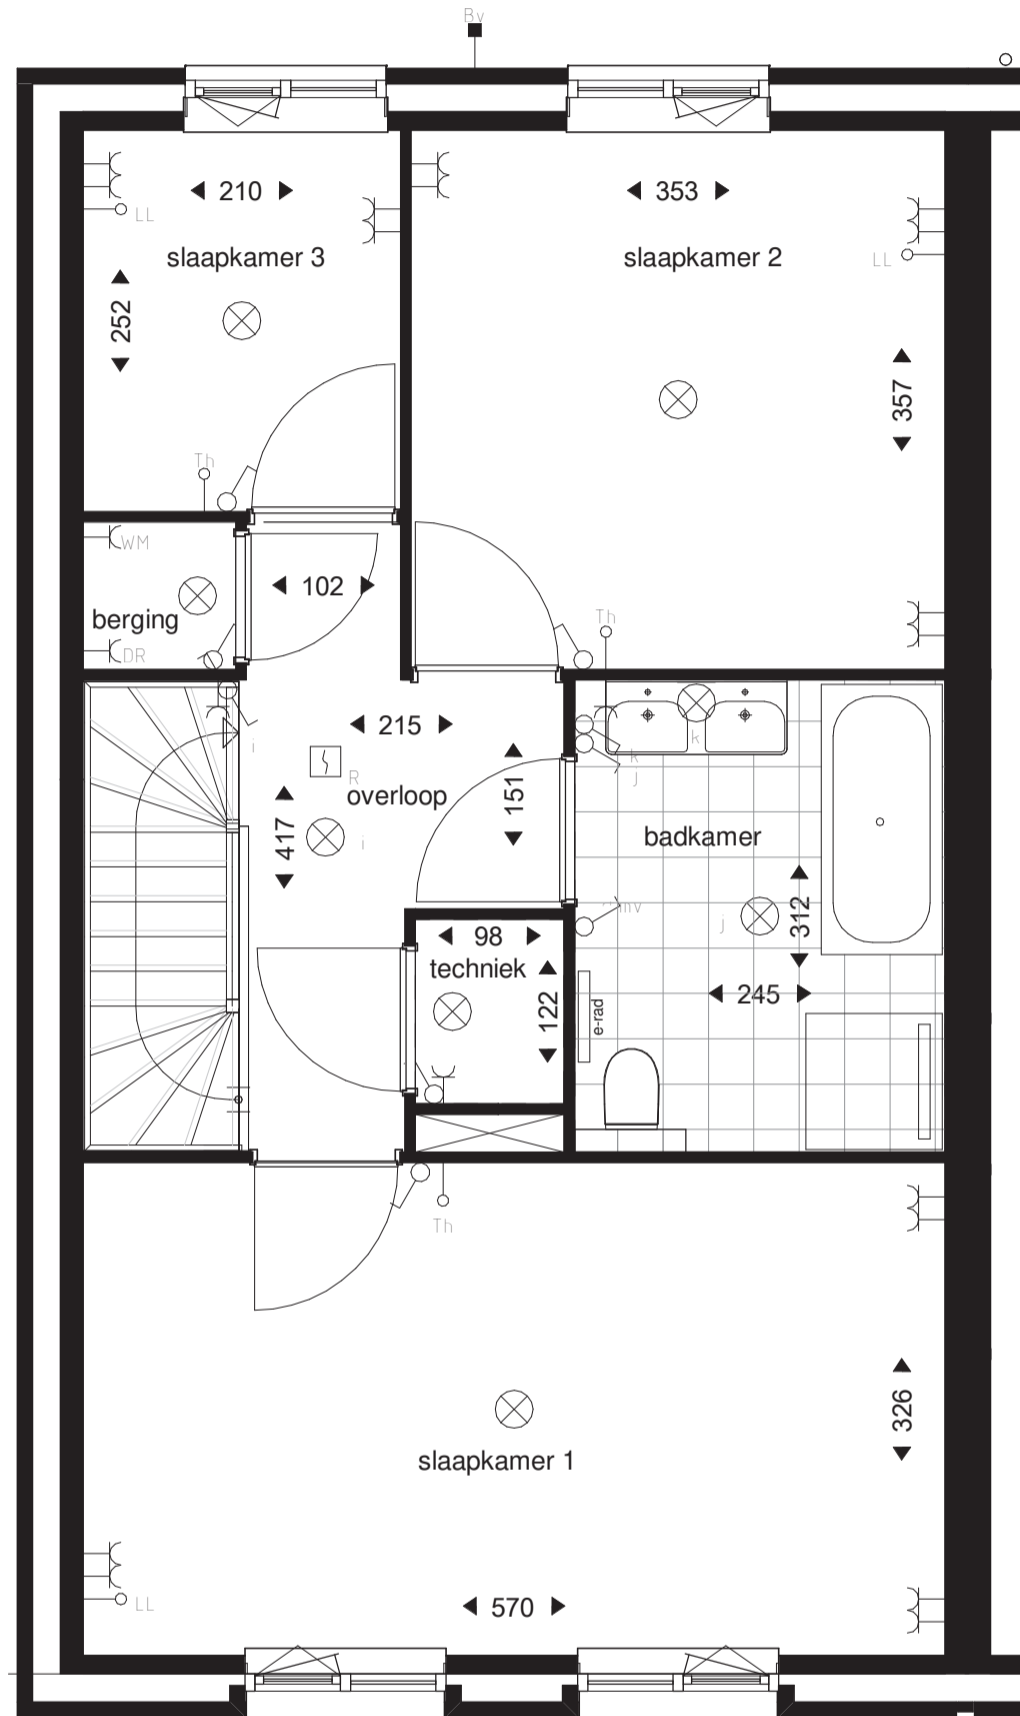

Lounge-annex parkzijde

# Verkooptekening bouwnummer 3 plattegrond begane grond

schaal 1:50  
formaat A3  
datum 04-10-2018

Ronduit Utrecht

Lounge-annex parkzijde

Verkooptekening bouwnummer 21  
plattegrond begane grond

schaal 1:50  
formaat A2  
datum 04-10-2018

Ronduit Utrecht

Lounge-annex parkzijde

Verkooptekening bouwnummer 24  
plattegrond begane grond

schaal 1:50  
formaat A2  
datum 04-10-2018

Ronduit Utrecht