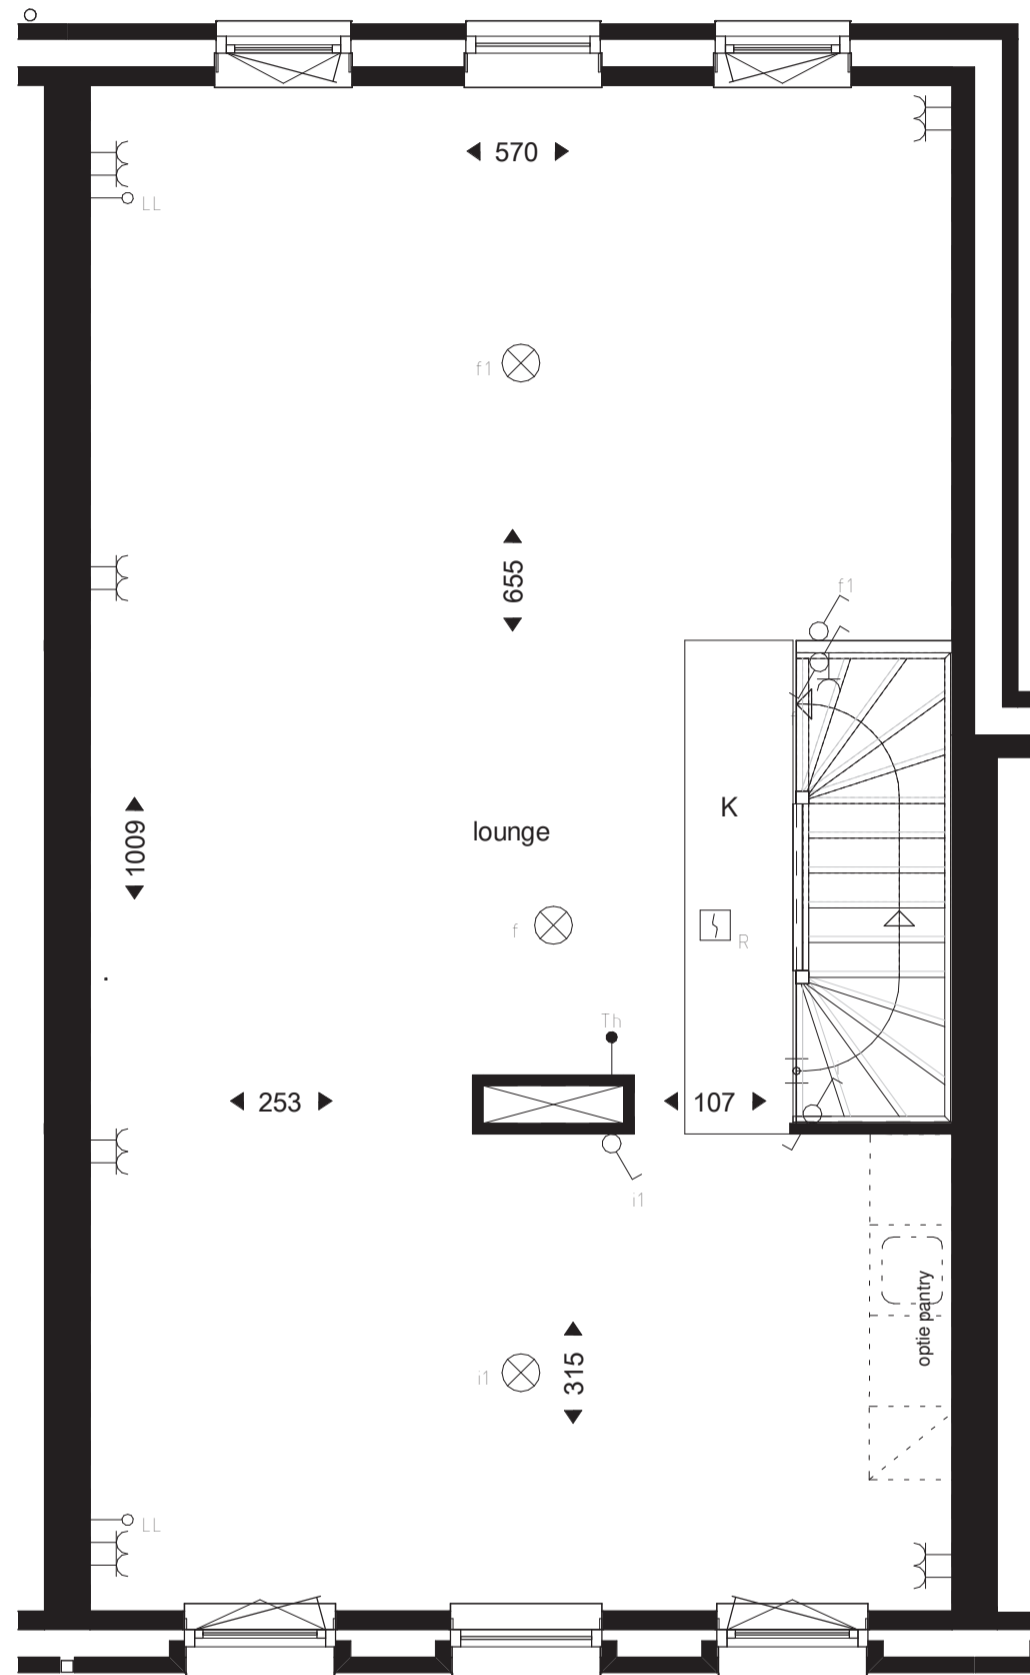

# Verkooptekening bouwnummer 3 plattegrond begane grond

schaal 1:50  
formaat A3  
datum 04-10-2018

Ronduit Utrecht

Lounge-annex parkzijde

Verkooptekening bouwnummer 21  
plattegrond begane grond

schaal 1:50  
formaat A2  
datum 04-10-2018

Ronduit Utrecht

Lounge-annex parkzijde

Verkooptekening bouwnummer 24  
plattegrond begane grond

schaal 1:50  
formaat A2  
datum 04-10-2018

Ronduit Utrecht