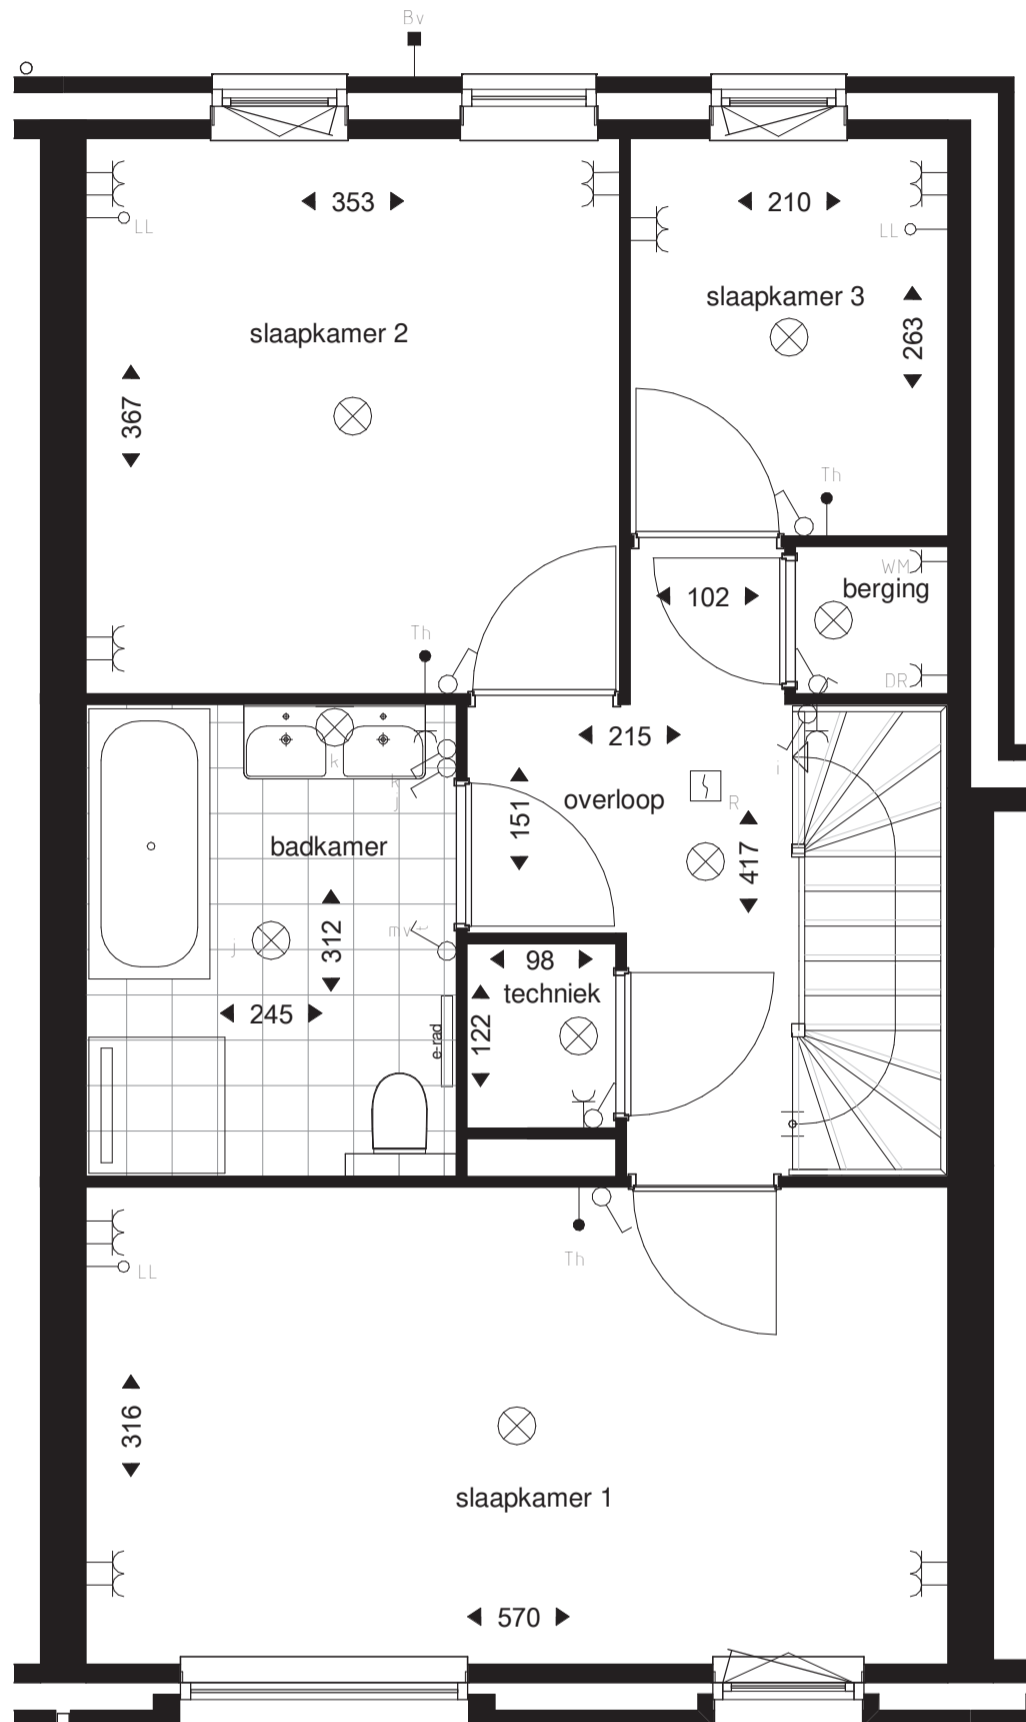

# Verkooptekening bouwnummer 3 plattegrond begane grond

schaal 1:50  
formaat A3  
datum 04-10-2018

Ronduit Utrecht

Lounge-annex parkzijde

Verkooptekening bouwnummer 21  
plattegrond begane grond

schaal 1:50  
formaat A2  
datum 04-10-2018

Ronduit Utrecht

Lounge-annex parkzijde

Verkooptekening bouwnummer 24  
plattegrond begane grond

schaal 1:50  
formaat A2  
datum 04-10-2018

Ronduit Utrecht