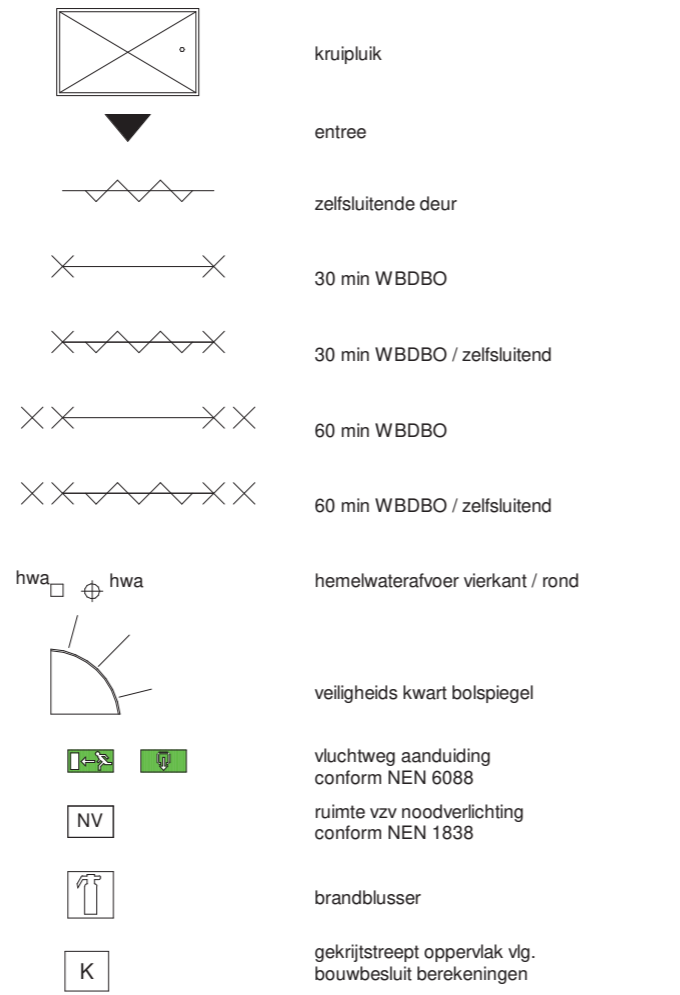

Renvooi BOUWKUNDIG

Materialen bouwkundig

Symbolen bouwkundig

◀ 130 ▶ maatvoering ter indicatie, afgerond op centimeters, excl. wandafwerking / tegelwerk

GBO totaal: 161,6 m² gebruiksooppervlakte van de hele woning