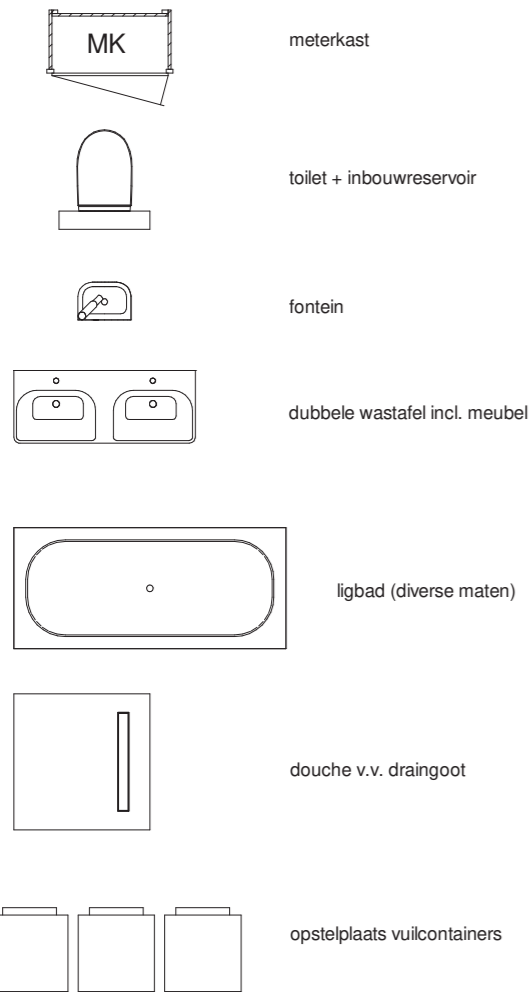

Renvooi BOUWKUNDIG

Materialen bouwkundig

Symbolen bouwkundig

◀ 130 ▶ maatvoering ter indicatie, afgerond op centimeters, excl. wandafwerking / tegelwerk

GBO totaal: 161,6 m² gebruiksooppervlakte van de hele woning